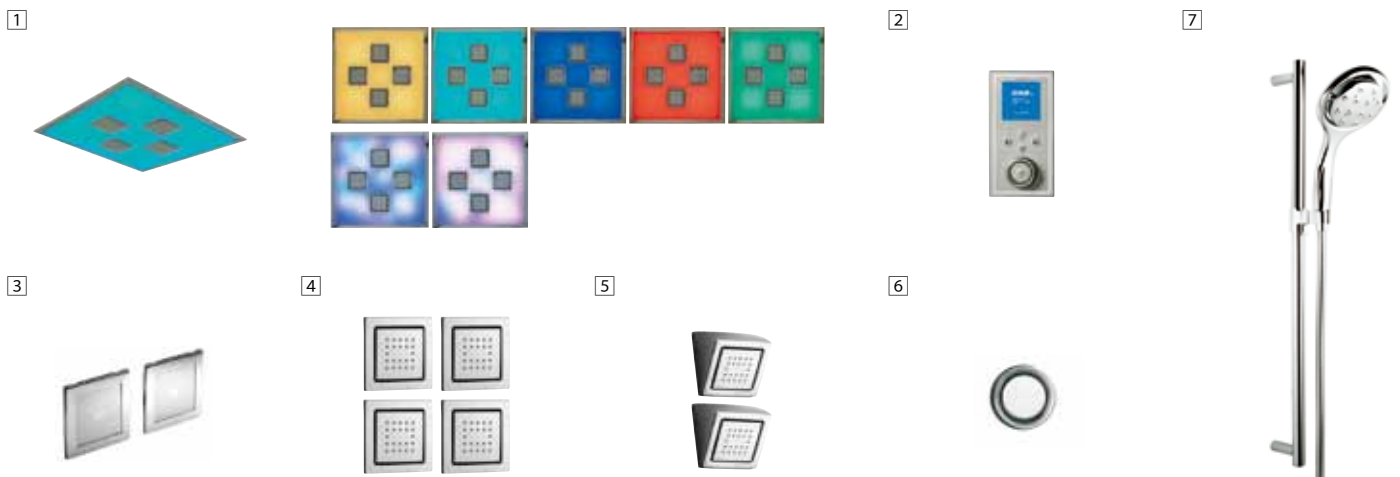

- 1 WaterTile 彩光天花花灑 K-8034-CP
- 2 DTV II Portrait 電子式定溫操作面板 K-695-1CP/DTV II 電子定溫軸心 K-638-K-NA/DTV 電子定溫軸心 K-682-K-NA
- 3 SoundTile 揚聲器 K-8033-CP/ 雙聲道音頻線 K-10609-A-NA
- 4 WaterTile 方型按摩格 22 孔 *4 K-8003T-CP
- 5 WaterTile 頸背按摩格 22 孔 *2 K-8023-CP
- 6 7KW KOHLER 蒸氣主機 K-1708-NA/RS485 轉接器 K-1737-CP
- 7 Flipside 手持蓮蓬升降桿組 K-R15596T-CP/ 圓型蛇管接頭 K-16381T-CP